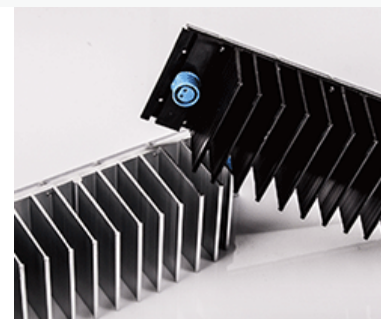

ZG Mini serien är en bra gatulampa till vettigt pris med bra prestanda i energianvändning och ljuskvalitet. Effektområdet är 28W-57W med 3780 Lumen till 7410 Lumen i ljusflöde. Detta täcker in säkert 90% av alla gatubelysningar i Sverige. Lampan har Luxeon led dioder och Meanwell led drivers och har bästa kvaliteten man kan hitta Österöver. Garantin är hela 7 år. LCC är minst 100000 timmar enligt L70 standard.

Modeller ZG Miniserien

ZG 3780/28 med 3780 Lumen i ljusflöde **ZG serien är mycket prisvärd !**
 ZG 4940/38 med 4940 Lumen i ljusflöde
 ZG 7410/57 med 7410 Lumen i ljusflöde

Alla har måtten 465 x 200x100 mm och väger 3.8 Kg
 Verkningsgraden är ca 130-135 Lumen /i ljusutbyte.

Stolparna kan se mycket olika ut så vinkeln är ställbar i många steg så en lampa kan passa på det mesta i stolpar med 60 mm diameter. Detta ställs enkelt in vid installationen.

FLEXIBLE INSTALLATION

Lampan har 4 olika ljusspridningar som då bör anges vid beställningen. Tillbehör är ljusstyrning samt inbyggd timer med effektkontroll.