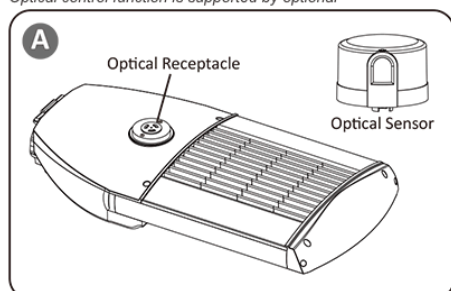

Stolparna kan se mycket olika ut så vinkeln är ställbar i många steg så en lampa kan passa på det mesta i stolpar med 60 mm diameter. Detta ställs enkelt in vid installationen.

FLEXIBLE INSTALLATION

Lampan har 4 olika ljusspridningar som då bör anges vid beställningen. Tillbehör är ljusstyrning samt inbyggd timer med effektkontroll.

Optical Control

Optical control function is supported by optional

Optics