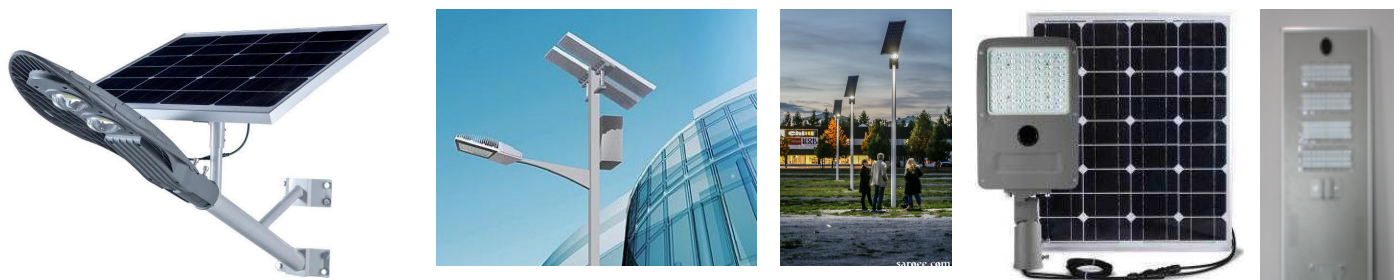

Summering av en del olika gat och parklampor som Sunnytek säljer i Skandinavien.

Robusta är en egenutvecklad lampa med bästa prestanda och livslängd. Mycket låg energiförbrukning och lång livslängd. 10 års garanti. Effektområdet 2000 Lumen till 25000 Lumen. 200 Lumen / W prestanda och L70 data på över 300 000 timmars livslängd

Cincidela en lampa vi var med och utvecklade som tillverkas i Sverige. Bra prestanda och mycket solid design

Gatulampor som importeras av oss från flera länder. Vi har sorterat fram bra lampor med god hållbarhet till vettiga kostnader. Allt från riktigt billiga till exklusiva modeller för alla typer av installationer

Parklampor av olika slag för varierande miljöer. Detta bara en del av det som finns. Vi har även byggt egna lampor på designuppdrag så allt är möjligt med led teknik.

Soldrivna lampor med solpanel och inbyggt batteri. Vi har designat och byggt denna typ av lampor i snart 10 år och den tekniska utvecklingen är mycket snabb. Vi har en hel del färdigt men bygger egna där kraven är högre. Nu har vi lösningar som fungerar i stora delar av Sverige även på vintern. Vi har även en liten vindturbin som kan sitta ovanpå solpanelen om det behövs. Kostnaden som inbesparas då det ej behövs kablar kan vara många gånger presat av lamporna och här kan man då ha en rejäl installationsbesparing utan kabeldiken mm. I skärgården på campingplatser och naturreservat kan detta vara den ideala lösningen. Det finns allt från små lampor på 400 Lumen /3 W till 200W lampor med 30000 Lumen i ljusflöde.